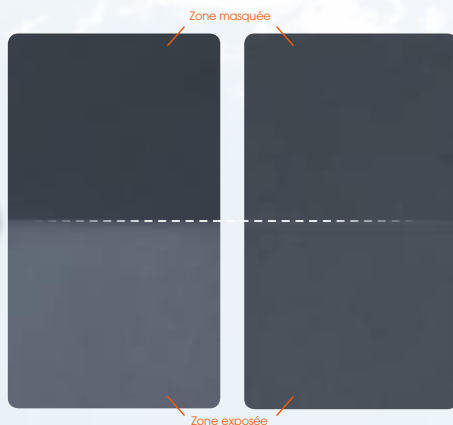

Matériaux & Finitions

Matériaux & composants

- Profilés alu extrudés alliages 6060, inaltérables et facile d'entretien
- Visserie inox

Couleurs Exclusives

- Différenciation des couleurs : lames / structure / poteaux possible
- Plus de 500 teintes disponibles
- Laquage par poudre (pas de déchets, pas de cov).

Garanties 10 ou 25 ans réservées aux clients revendeurs professionnels de Profils Systèmes, voir conditions générales de ventes Profils Systèmes & dépliant 094-045 «Garanties, Normes, Certificats & Règles d'entretien» sur www.profiles-systemes.com

Profils Systèmes garantit 25 ans la tenue de la teinte de ses Couleurs Exclusives QUALICOAT Classe 2

COMPARATIF DES LAQUAGES PAR POUDRES POLYESTERS après 600 heures d'exposition au test QUVB*

QUALICOAT Classe 1

- Durabilité standard, laquage **garanti 10 ans**
- **Perte de brillance 82%** par rapport à la valeur initiale
- Teinte fortement altérée, **blanchiment très important**
- Delta E : 6,22 (Écart de colorimétrie)