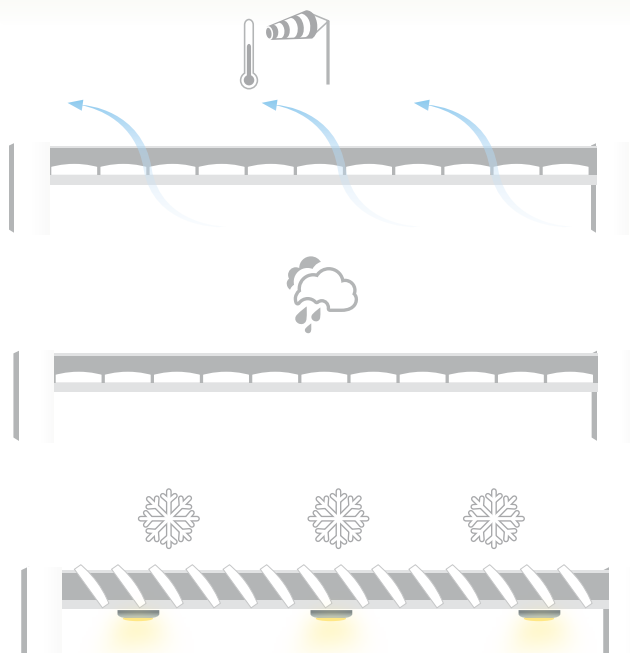

Centrale de pilotage :

- Tension d'alimentation : 230 VAC
- Carte de pilotage :
  - Jusqu'à 3 vérons
  - Alimentation de blocs d'éclairage
  - Convertisseur 230VAC/24VDC intégré
  - Étanchéité : IP65

Système garanti 2 ans.