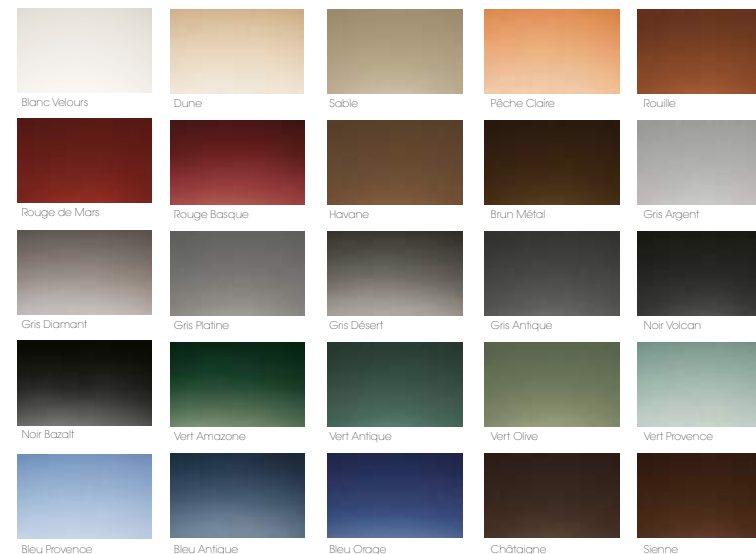

# Gammes de Couleurs Exclusives by Profils Systèmes®

## Éclats métalliques

Retrouvez toute la beauté et la noblesse des métaux patinés

25 ANS

## TERRA CIGALA

Une gamme de 26 couleurs exclusives au toucher sablé !

25 ANS

## PROFILS Color

18 teintes finitions satinée, brillante (exceptés Alu naturel, Brun 477, Brun 1247) ou givrée.

25 ANS